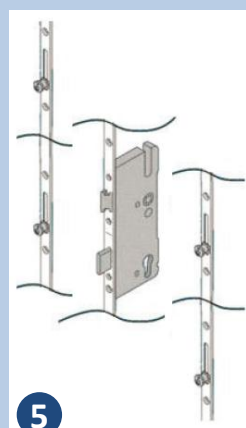

Porte livrée avec une poignée béquille en acier inoxydable sur rosace. Option bouton fixe, poignée béquille sur plaque ou barre de tirage comprenant en plus une serrure à crochets et une gâche pivotante électrisable.

### Isolation thermique optimale :

4 Seuil et joint cornière

Visuel de Select46 700

1 Panneau de porte

3 Huisserie

### Sécurité renforcée :

5 Serrure à rouleaux

5 Poignée béquille à rosace ronde

2 Pions anti-dégond et paumelles