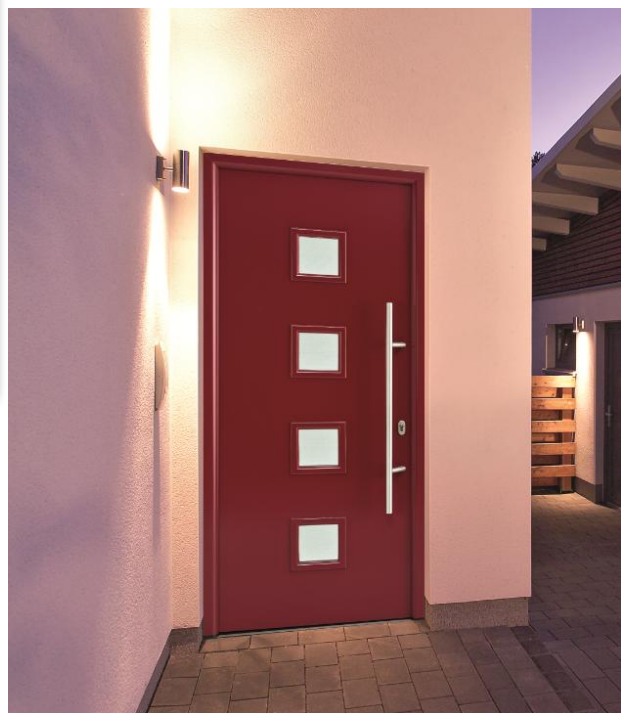

# Portes d'entrée Select46 030

## Porte d'entrée acier

Select46 030 RAL 3004 – Option barre de tirage HB38-2

Porte livrée de série en blanc et disponible en 15 couleurs préférentielles, 10 couleurs structurées et 5 finitions Decograin, dont 4 imitant fidèlement l'aspect du bois.

Dimensions standard ciblées de 900 x 2150 mm et 950 x 2150 mm cotes tableaux pour pose applique intérieur et véritable sur-mesure.