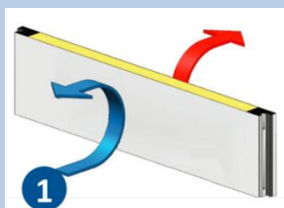

1 Panneau de porte