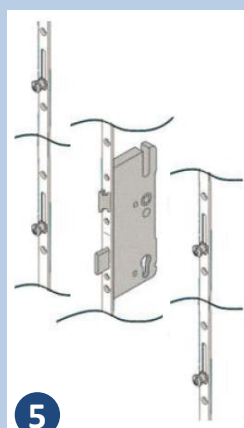

### Isolation thermique optimale :

Seuil et joint cornière

Visuel de Select46 700

Panneau de porte

Huisserie

### Sécurité renforcée :

Serrure à rouleaux

Poignée béquille à rosace ronde

Pions anti-dégond et paumelles

\* Performance pour une porte de dimension hors-tout de L1250 x H2250 mm