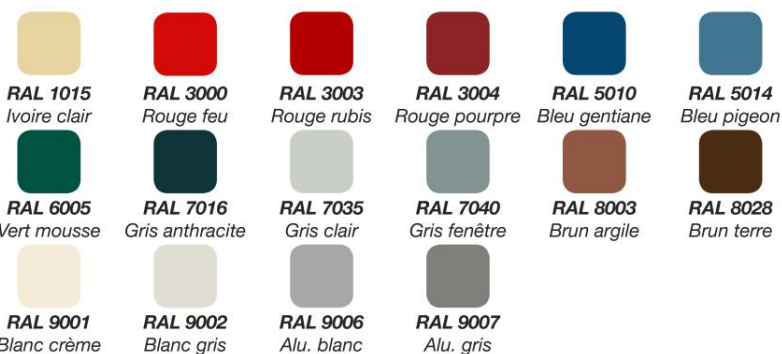

Couleurs préférées

Couleurs structurées