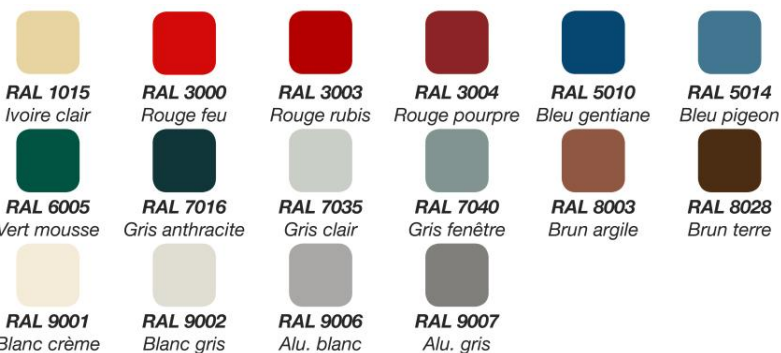

Couleurs préférentielles

Couleurs structurées