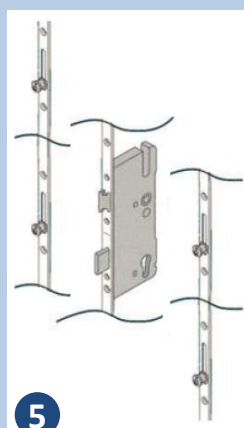

Etanchéité parfaite grâce à :

- un joint périphérique sur le panneau et trois côtés sur l'huisserie,
- un joint brosse dans les angles inférieurs de l'huisserie,
- un joint cornière dans le soubassement du vantail,
- un joint balai en traverse basse du panneau.

Porte livrée avec une poignée béquille en acier inoxydable sur rosace. Option bouton fixe, poignée béquille sur plaque ou barre de tirage comprenant en plus une serrure à crochets et une gâche pivotante électrisable.

Couleurs structurées

Finition Decograin

Isolation thermique optimale :

Seuil et joint cornière

Panneau de porte

Huisserie

Sécurité renforcée :

Serrure à rouleaux

Poignée béquille à rosace ronde

Pions anti-dégond et paumelles

* Performance pour une porte de dimension hors-tout de L1250 x H2250 mm