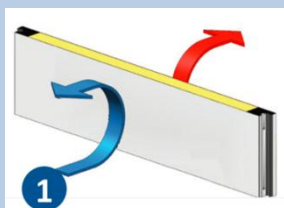

Etanchéité parfaite grâce à :

- un joint périphérique sur le panneau et trois côtés sur l'huisserie,
- un joint brosse dans les angles inférieurs de l'huisserie,
- un joint cornière dans le soubassement du vantail,
- un joint balai en traverse basse du panneau.

Porte livrée avec une poignée béquille en acier inoxydable sur rosace. Option bouton fixe, poignée béquille sur plaque ou barre de tirage comprenant en plus une serrure à crochets et une gâche pivotante électrisable.

Couleurs structurées

Finition Decograin

Isolation thermique optimale :

Seuil et joint cornière

Panneau de porte

Huisserie

Sécurité renforcée :

Serrure à rouleaux