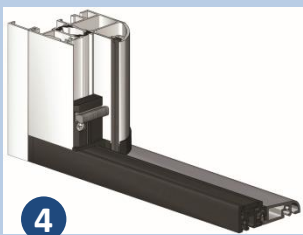

Isolation thermique optimale :

Seuil et joint cornière