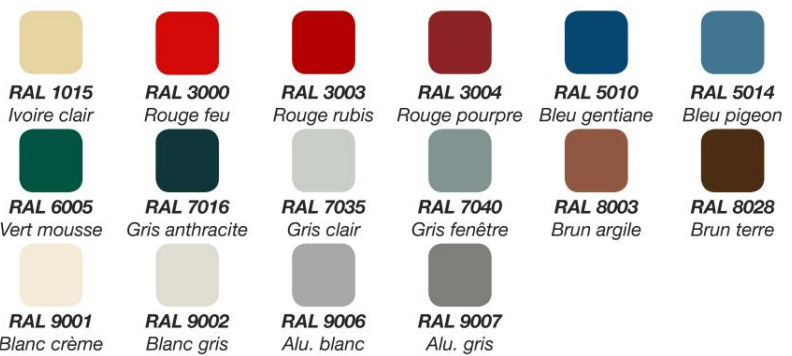

Couleurs préférées

Couleurs structurées