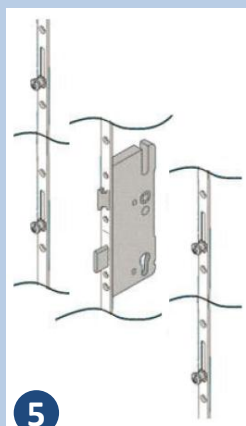

Porte livrée avec une poignée béquille en acier inoxydable sur rosace. Option bouton fixe, poignée béquille sur plaque ou barre de tirage comprenant en plus une serrure à crochets et une gâche pivotante électrisable.

### Isolation thermique optimale :

Seuil et joint cornière

Visuel de Select46 700

Panneau de porte

Huisserie

### Sécurité renforcée :

Serrure à rouleaux

Poignée béquille à rosace ronde

Pions anti-dégond et paumelles

\* Performance pour une porte de dimension hors-tout de L1250 x H2250 mm