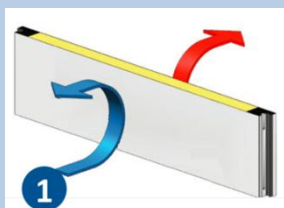

Etanchéité parfaite grâce à :

- un joint périphérique sur le panneau et trois côtés sur l'huisserie,
- un joint brosse dans les angles inférieurs de l'huisserie,
- un joint cornière dans le soubassement du vantail,
- un joint balai en traverse basse du panneau.

Porte livrée avec une poignée béquille en acier inoxydable sur rosace. Option bouton fixe, poignée béquille sur plaque ou barre de tirage comprenant en plus une serrure à crochets et une gâche pivotante électrisable.

Couleurs structurées

Finition Decograin

Isolation thermique optimale :

Seuil et joint cornière

Visuel de Select46 700

Panneau de porte

Huisserie

Sécurité renforcée :