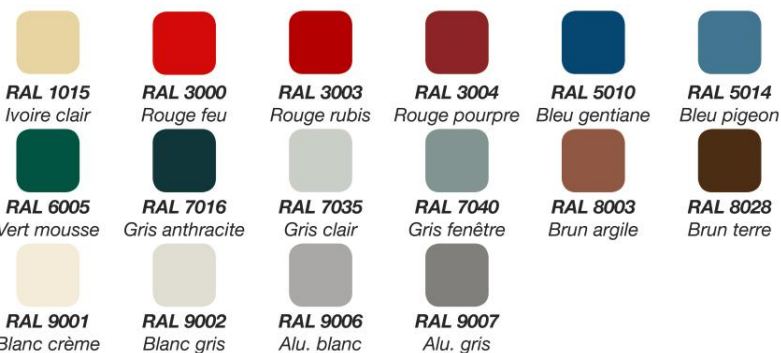

Couleurs préférées

Couleurs structurées