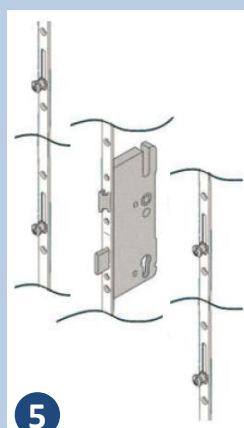

Etanchéité parfaite grâce à :

- un joint périphérique sur le panneau et trois côtés sur l'huisserie,
- un joint brosse dans les angles inférieurs de l'huisserie,
- un joint cornière dans le soubassement du vantail,
- un joint balai en traverse basse du panneau.

Porte livrée avec une poignée béquille en acier inoxydable sur rosace. Option bouton fixe, poignée béquille sur plaque ou barre de tirage comprenant en plus une serrure à crochets et une gâche pivotante électrisable.

Couleurs structurées

Finition Decograin

Isolation thermique optimale :

Seuil et joint cornière

Visuel de Select46 700

Panneau de porte

Huisserie

Sécurité renforcée :

Serrure à rouleaux

Poignée béquille à rosace ronde

Pions anti-dégondage et paumelles

* Performance pour une porte de dimension hors-tout de L1250 x H2250 mm