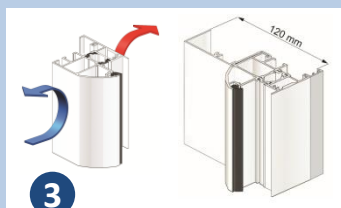

Couleurs structurées

Finition Decograin

Isolation thermique optimale :

Seuil et joint cornière

Visuel de Select46 700

Panneau de porte

Huisserie

Sécurité renforcée :

Serrure à rouleaux

Poignée béquille à rosace ronde

Pions anti-dégondage et paumelles

* Performance pour une porte de dimension hors-tout de L1250 x H2250 mm