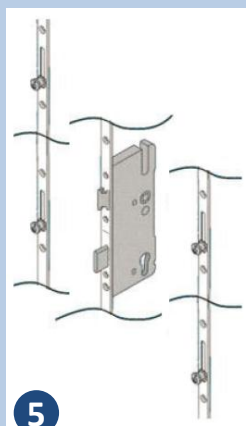

Étanchéité parfaite grâce à :

- un joint périphérique sur le panneau et trois côtés sur l'huisserie,
- un joint brosse dans les angles inférieurs de l'huisserie,
- un joint cornière dans le soubassement du vantail,
- un joint balai en traverse basse du panneau.

Porte livrée avec une poignée béquille en acier inoxydable sur rosace. Option bouton fixe, poignée béquille sur plaque ou barre de tirage comprenant en plus une serrure à crochets et une gâche pivotante électrisable.

Possibilité de tapées d'isolation montées, parties latérales fixes, imposte, kit rénovation, profil d'élargissement, variante d'huisserie, personnalisation avec motifs métalliques brossés...

Isolation thermique optimale :

Seuil et joint cornière

Visuel de Select46 700

Panneau de porte

Huisserie

Sécurité renforcée :

Serrure à rouleaux

Poignée béquille à rosace ronde

Pions anti-dégond et paumelles