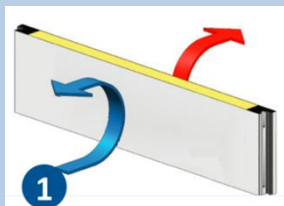

Étanchéité parfaite grâce à :

- un joint périphérique sur le panneau et trois côtés sur l'huisserie,
- un joint brosse dans les angles inférieurs de l'huisserie,
- un joint cornière dans le soubassement du vantail,
- un joint balai en traverse basse du panneau.

Porte livrée avec une poignée béquille en acier inoxydable sur rosace. Option bouton fixe, poignée béquille sur plaque ou barre de tirage comprenant en plus une serrure à crochets et une gâche pivotante électrisable.

Possibilité de tapées d'isolation montées, parties latérales fixes, imposte, kit rénovation, profil d'élargissement, variante d'huisserie...

Isolation thermique optimale :

Seuil et joint cornière

Visuel de Select46 700

Panneau de porte

Huisserie

Sécurité renforcée :

Serrure à rouleaux

Poignée béquille à rosace ronde

Pions anti-dégond et paumelles

Couleurs préférées

Couleurs structurées