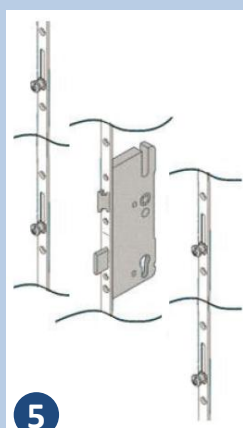

Étanchéité parfaite grâce à :

- un joint périphérique sur le panneau et trois côtés sur l'huisserie,
- un joint brosse dans les angles inférieurs de l'huisserie,
- un joint cornière dans le soubassement du vantail,
- un joint balai en traverse basse du panneau.

Porte livrée avec une poignée béquille en acier inoxydable sur rosace. Option bouton fixe, poignée béquille sur plaque ou barre de tirage comprenant en plus une serrure à crochets et une gâche pivotante électrisable.

Possibilité de tapées d'isolation montées, parties latérales fixes, imposte, kit rénovation, profil d'élargissement, variante d'huisserie...

Isolation thermique optimale :

Seuil et joint cornière

Visuel de Select46 700

Panneau de porte

Huisserie

Sécurité renforcée :

Serrure à rouleaux

Poignée béquille à rosace ronde

Pions anti-dégond et paumelles

Couleurs préférées

Couleurs structurées