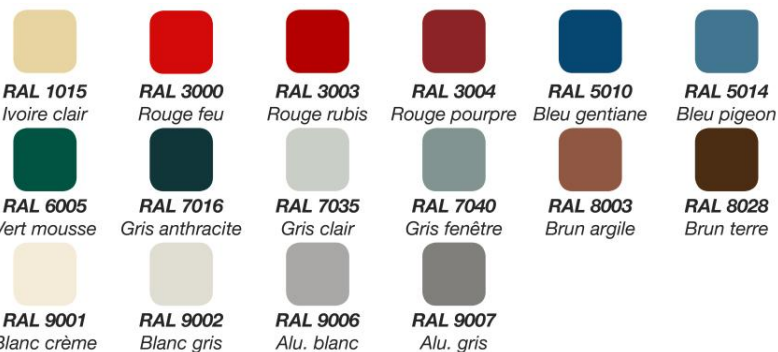

Panneau de porte

Huisserie

Sécurité renforcée :

Serrure à rouleaux

Poignée béquille à rosace ronde

Pions anti-dégond et paumelles

Couleurs préférées

Couleurs structurées