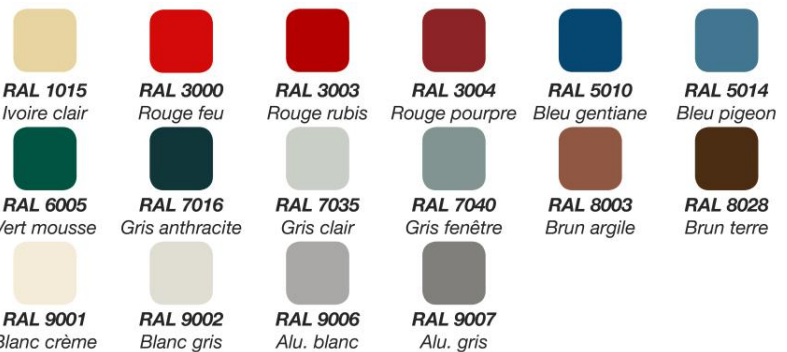

Seuil et joint cornière

Visuel de Select46 700

Panneau de porte

Huisserie

Sécurité renforcée :

Serrure à rouleaux

Poignée béquille à rosace ronde

Pions anti-dégond et paumelles

Couleurs préférées

Couleurs structurées

Finition Decograin

* Performance pour une porte de dimension hors-tout de L1250 x H2250 mm