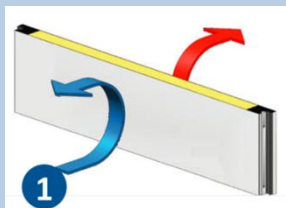

Étanchéité parfaite grâce à :

- un joint périphérique sur le panneau et trois côtés sur l'huisserie,
- un joint brosse dans les angles inférieurs de l'huisserie,
- un joint cornière dans le soubassement du vantail,
- un joint balai en traverse basse du panneau.

Porte livrée avec une poignée béquille en acier inoxydable sur rosace. Option bouton fixe, poignée béquille sur plaque ou barre de tirage comprenant en plus une serrure à crochets et une gâche pivotante électrisable.

Possibilité de tapées d'isolation montées, parties latérales fixes, imposte, kit rénovation, profil d'élargissement, variante d'huisserie, personnalisation avec motifs métalliques brossés...

Isolation thermique optimale :

Seuil et joint cornière

Visuel de Select46 700

Panneau de porte

Huisserie

Sécurité renforcée :

Serrure à rouleaux

Poignée béquille à rosace ronde

Pions anti-dégond et paumelles