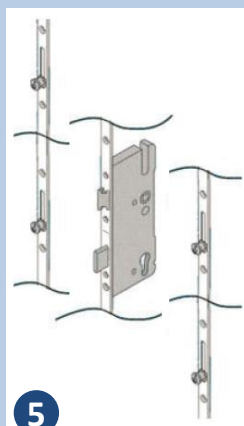

Étanchéité parfaite grâce à :

- un joint périphérique sur le panneau et trois côtés sur l'huisserie,
- un joint brosse dans les angles inférieurs de l'huisserie,
- un joint cornière dans le soubassement du vantail,
- un joint balai en traverse basse du panneau.

Porte livrée avec une poignée béquille en acier inoxydable sur rosace. Option bouton fixe, poignée béquille sur plaque ou barre de tirage comprenant en plus une serrure à crochets et une gâche pivotante électrisable.

Possibilité de tapées d'isolation montées, parties latérales fixes, imposte, kit rénovation, profil d'élargissement, variante d'huisserie, personnalisation avec motifs métalliques brossés...

Isolation thermique optimale :

Seuil et joint cornière

Visuel de Select46 700

Panneau de porte

Huisserie

Sécurité renforcée :

Serrure à rouleaux

Poignée béquille à rosace ronde

Pions anti-dégond et paumelles