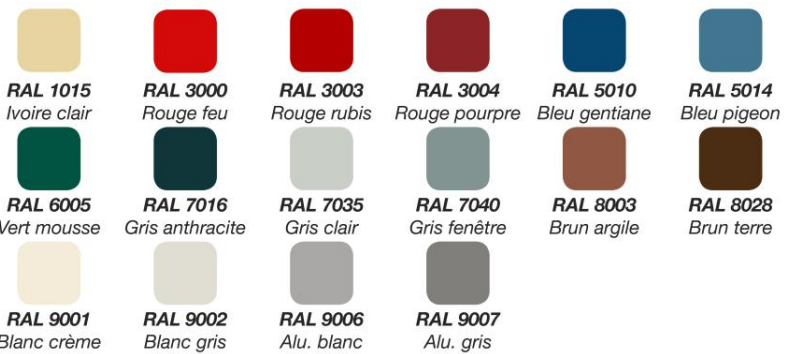

Couleurs préférées

Couleurs structurées