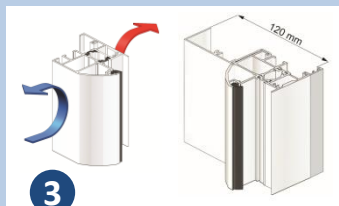

Couleurs structurées

Finition Decograin

Isolation thermique optimale :

Seuil et joint cornière

Panneau de porte

Huisserie

Sécurité renforcée :

Serrure à rouleaux

Poignée béquille à rosace ronde

Pions anti-dégond et paumelles

* Performance pour une porte de dimension hors-tout de L1250 x H2250 mm