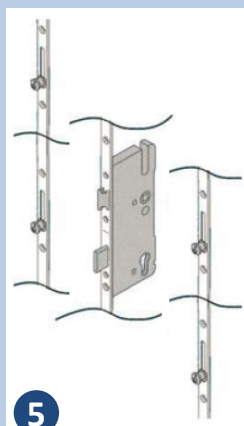

Étanchéité parfaite grâce à :

- un joint périphérique sur le panneau et trois côtés sur l'huisserie,
- un joint brosse dans les angles inférieurs de l'huisserie,
- un joint cornière dans le soubassement du vantail,
- un joint balai en traverse basse du panneau.

Porte livrée avec une poignée béquille en acier inoxydable sur rosace. Option bouton fixe, poignée béquille sur plaque ou barre de tirage comprenant en plus une serrure à crochets et une gâche pivotante électrisable.

Couleurs structurées

Finition Decograin

Isolation thermique optimale :

Seuil et joint cornière

Panneau de porte

Huisserie

Sécurité renforcée :

Serrure à rouleaux

Poignée béquille à rosace ronde

Pions anti-dégond et paumelles

* Performance pour une porte de dimension hors-tout de L1250 x H2250 mm