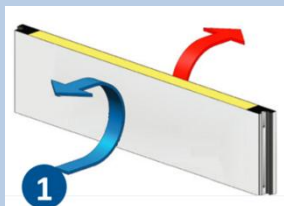

Étanchéité parfaite grâce à :

- un joint périphérique sur le panneau et trois côtés sur l'huisserie,
- un joint brosse dans les angles inférieurs de l'huisserie,
- un joint cornière dans le soubassement du vantail,
- un joint balai en traverse basse du panneau.

Porte livrée avec une poignée béquille en acier inoxydable sur rosace. Option bouton fixe, poignée béquille sur plaque ou barre de tirage comprenant en plus une serrure à crochets et une gâche pivotante électrisable.

Couleurs structurées

Finition Decograin

Isolation thermique optimale :

Seuil et joint cornière

Panneau de porte

Huisserie

Sécurité renforcée :

Serrure à rouleaux