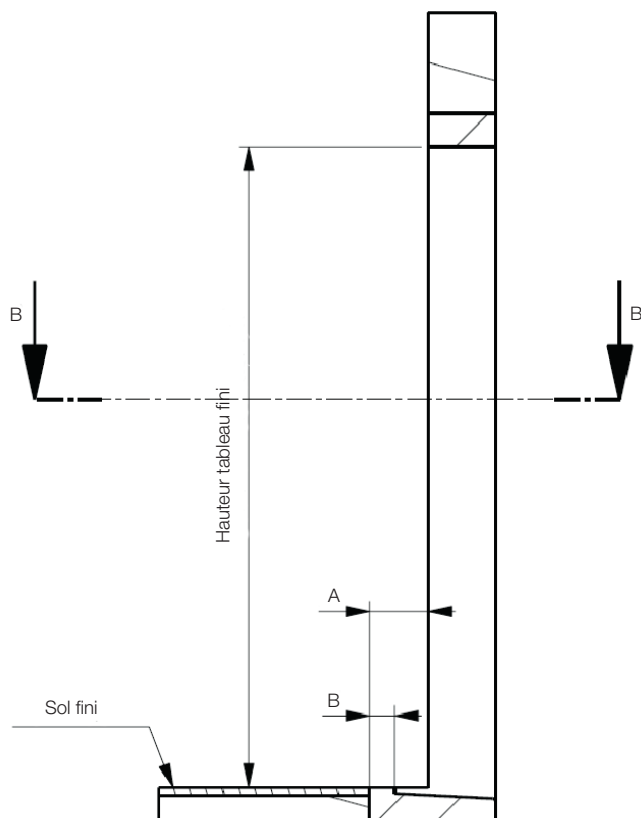

Plan de réservation

Plan de réservation

Coupe A-A

Coupe B-B

Portes SAFESTYLE

Dimensions de la tapée (en mm)	A (en mm)	B (en mm)
Sans	65	50
20 x 50	85	50
40 x 50	105	50
60 x 50	125	50
80 x 50	145	50
100 x 50	165	50