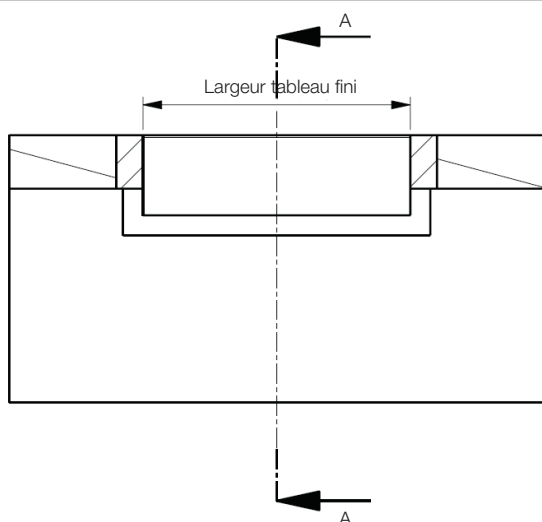

Plan de réservation

Plan de réservation

Coupe A-A

Coupe B-B

Portes SAFESTYLE

Dimensions de la tapée (en mm)	A (en mm)	B (en mm)
Sans	65	50
20 x 50	85	50
40 x 50	105	50
60 x 50	125	50
80 x 50	145	50
100 x 50	165	50