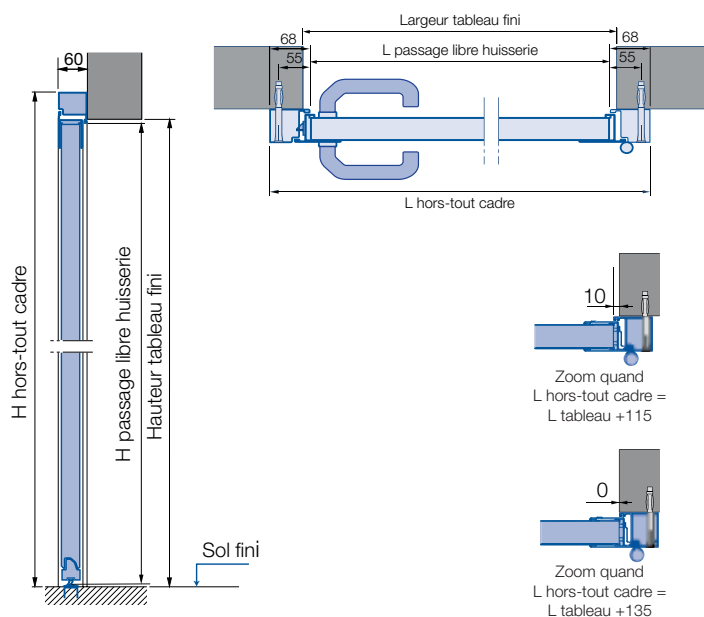

ZOOM TECHNIQUE

2 Paumelles à réglage tridimensionnel.

Huisserie tubulaire 60 mm de la même finition que le vantail. Pré-perçée, en option, en fonction de la mise en oeuvre choisie (dans ou derrière la baie), goujons d'ancrage fournis.

Joint de vantail et d'huisserie 3 côtés.

Joint à double lèvres dans la zone de seuil.

Panneau en acier galvanisé double paroi, injecté de mousse polyuréthane sans CFC, épaisseur 42 mm. Composé de plusieurs sections de même hauteur, finition extérieure associée à la porte sectionnelle, finition intérieure Stucco blanc similaire au RAL 9002.

Garniture synthétique noire sur rosaces ovales. Serrure encastrée à verrouillage 1 point ou 3 points, en option. Cylindre profilé, 3 clés.

Cadre de vantail profil aluminium mince ou large suivant demande.

Seuil aluminium démontable.

DIMENSIONS

Montage derrière la baie

Montage dans la baie