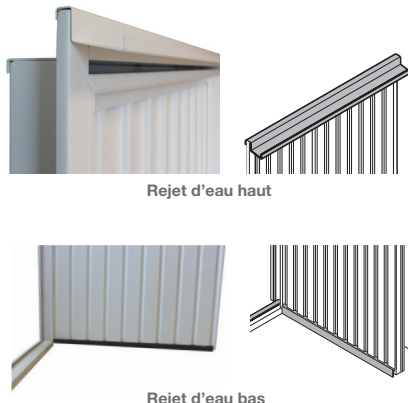

BP associé à une porte basculante - RAL 9016

Bloc-porte de service prémonté en acier, à 1 vantail, dimensions standards et sur-mesure

Qualité et durabilité sans compromis :

Panneau simple paroi, cadre et huisserie rigides en acier galvanisé. Revêtement d'apprêt à base de poudre polyester sur les 2 faces. Double béquillage synthétique noir avec plaques de propreté.

Étanchéité optimisée :

Livré avec un joint périphérique (non monté).

Installation facile :

Huisserie d'angle, pour pose en applique, ou huisserie tubulaire, en option, pour pose tunnel. Pattes de fixation fournies.

Dimensions de tableau étendues :

Largeur tableau de 620 à 1375 mm  
Hauteur tableau de 1755 à 2437 mm

• LA GAMME

• LES COULEURS

Couleur standard

Couleurs préférentielles

Autres couleurs

• OPTIONS & ÉQUIPEMENTS COMPLÉMENTAIRES POSSIBLES

Vitrages clair ou cristal

Rejet d'eau

Cylindre profilé

Poignées et garnitures disponibles en différentes finitions