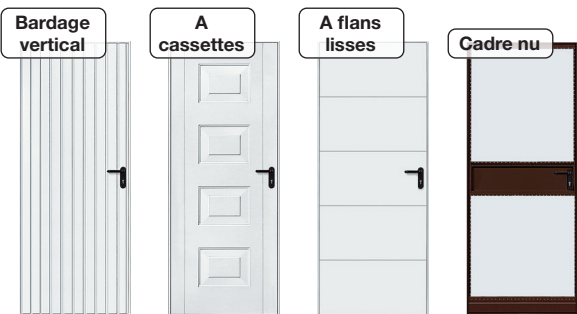

BP associé à une porte basculante - RAL 9016

Bloc-porte de service prémonté en acier, à 1 vantail, dimensions standards et sur-mesure

Qualité et durabilité sans compromis :

Panneau simple paroi, cadre et huisserie rigides en acier galvanisé. Revêtement d'apprêt à base de poudre polyester sur les 2 faces. Double béquillage synthétique noir avec plaques de propreté.

Sécurité face au vandalisme :

Serrure à verrouillage 1 point ou 3 points, en option 2 paumelles non dégonflables.

Intégrable à une façade de maison :

Finitions soignées. Association possible avec votre porte de garage.

Étanchéité optimisée :

Livré avec un joint périphérique (non monté).

Installation facile :

Huisserie d'angle, pour pose en applique, ou huisserie tubulaire, en option, pour pose tunnel. Pattes de fixation fournies.

Dimensions de tableau étendues :

Largeur tableau de 620 à 1375 mm  
Hauteur tableau de 1755 à 2437 mm

• LA GAMME

• LES COULEURS

Couleur standard

Couleurs préférentielles

Autres couleurs

• OPTIONS & ÉQUIPEMENTS COMPLÉMENTAIRES POSSIBLES