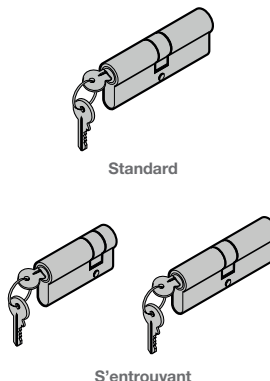

BP associé à une porte basculante - RAL 9016

Bloc-porte de service prémonté en acier, à 1 vantail, dimensions standards et sur-mesure

Qualité et durabilité sans compromis :

Panneau simple paroi, cadre et huisserie rigides en acier galvanisé. Revêtement d'apprêt à base de poudre polyester sur les 2 faces. Double béquillage synthétique noir avec plaques de propreté.

Étanchéité optimisée :

Livré avec un joint périphérique (non monté).

Installation facile :

Huisserie d'angle, pour pose en applique, ou huisserie tubulaire, en option, pour pose tunnel. Pattes de fixation fournies.

Dimensions de tableau étendues :

Largeur tableau de 620 à 1375 mm  
Hauteur tableau de 1755 à 2437 mm

• LA GAMME

• LES COULEURS

Couleur standard

Couleurs préférentielles

Autres couleurs

• OPTIONS & ÉQUIPEMENTS COMPLÉMENTAIRES POSSIBLES

Vitrages clair ou cristal

Rejet d'eau

Cylindre profilé

Poignées et garnitures disponibles en différentes finitions