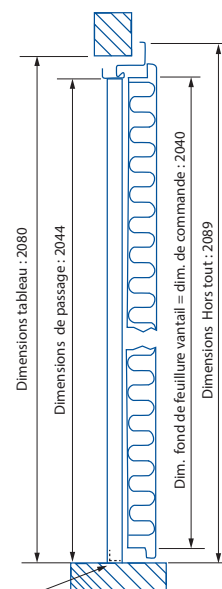

• ZOOM TECHNIQUE

Joint isophonique sur les 3 côtés de l' huisserie.

Serrure encastrée réversible avec réservation pour cylindre profilé, fournie avec silhouette et clé à gorge.

Huisserie d'angle en acier galvanisé épaisseur 1,5 mm, prépeinte à base de poudre similaire au RAL 9016. Fixation par patte de scellement.

Panneau de porte double paroi épaisseur 40 mm en tôle galvanisée, épaisseur 0,6 mm, remplissage en matériau alvéolaire collé sur chaque face.

Vantail à recouvrement feuillure épaisse 4 côtés. Peinture d'apprêt blanche à base de poudre similaire au RAL 9016

Livrée avec poignée et garniture synthétique noire.

2 Paumelles galvanisées, réglable en hauteur à +/- 2 mm par rondelles, non peintes.

• DIMENSIONS

Profil d' huisserie

Coupe en largeur

Coupe en hauteur

* Cornière de transport supprimable à l'installation
Photos et illustrations non contractuelles