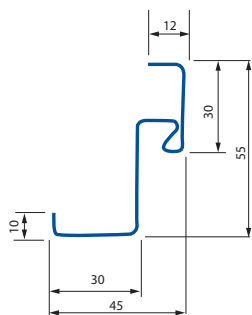

• ZOOM TECHNIQUE

Joint isophonique sur les 3 côtés de l' huisserie.

Serrure encastrée réversible avec réservation pour cylindre profilé, fournie avec silhouette et clé à gorge.

Huisserie d'angle en acier galvanisé épaisseur 1,5 mm, prépeinte à base de poudre similaire au RAL 9016. Fixation par patte de scellement.

Panneau de porte double paroi épaisseur 40 mm en tôle galvanisée, épaisseur 0,6 mm, remplissage en matériau alvéolaire collé sur chaque face.

Vantail à recouvrement feuillure épaisse 4 côtés. Peinture d'apprêt blanche à base de poudre similaire au RAL 9016

Livrée avec poignée et garniture synthétique noire.

2 Paumelles galvanisées, réglable en hauteur à +/- 2 mm par rondelles, non peintes.

• DIMENSIONS

Profil d' huisserie

Coupe en largeur

Coupe en hauteur

* Cornière de transport supprimable à l'installation
Photos et illustrations non contractuelles