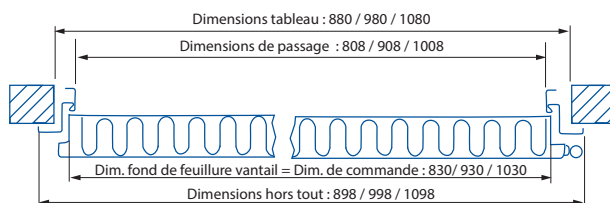

• ZOOM TECHNIQUE

Joint isophonique sur les 3 côtés de l' huisserie.

Serrure encastrée réversible avec réservation pour cylindre profilé, fournie avec silhouette et clé à gorge.

Huisserie d'angle en acier galvanisé épaisseur 1,5 mm, prépeinte à base de poudre similaire au RAL 9016. Fixation par patte de scellement.

Panneau de porte double paroi épaisseur 40 mm en tôle galvanisée, épaisseur 0,6 mm, remplissage en matériau alvéolaire collé sur chaque face.

Vantail à recouvrement feuillure épaisse 4 côtés. Peinture d'apprêt blanche à base de poudre similaire au RAL 9016

Livrée avec poignée et garniture synthétique noire.

2 Paumelles galvanisées, réglable en hauteur à +/- 2 mm par rondelles, non peintes.

• DIMENSIONS

Profil d' huisserie

Coupe en largeur

Coupe en hauteur

* Cornière de transport supprimable à l'installation
Photos et illustrations non contractuelles