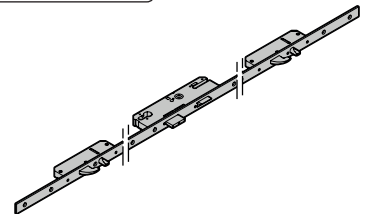

Bloc-porte de service prémonté en acier double paroi, isolé, à 1 vantail, dimensions sur-mesure

Qualité et durabilité sans compromis :

Double béquillage synthétique noire avec rosace ovale. Cylindre profilé.

Installation facile :

Huisserie tubulaire pré-percée, en option, en fonction de la mise en oeuvre choisie (dans ou derrière la baie). Goujons d'ancrage fournis.

Dimensions de tableau étendues :

Largeur tableau de 823 à 1350 mm  
Hauteur tableau de 1740 à 2568 mm

Gâche électrique

Garnitures à béquille

Garnitures à bouton fixe

Arrêtoir de porte

Verrouillage 3 points

Cylindre s'entrouvant

Paumelles invisibles

Ferme-porte

Sections coordonnées avec celles de votre porte de garage à déplacement latéral

Vous pouvez trouver l'ensemble des conditions de garantie sur nos conditions générales de vente

Photos et illustrations non contractuelles  
FPR\_BP\_Associé Harmolat\_1 vantail\_TUBFR 2265 A - 09/2022