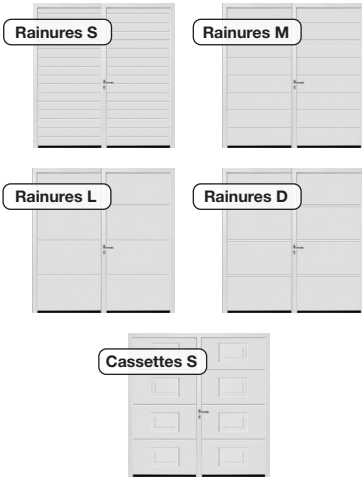

Couleurs MatchColor

Woodgrain	Silkgrain	Slategrain	RAL 7012	RAL 7016	RAL 7035	RAL 7040	RAL 9005						
Planar	RAL 9016	CH 7016	CH 8028	Sandgrain	RAL 9016	Decograïin	Chêne doré	Chêne foncé	Chêne nuit				
Duragraïin	Bambou	Chêne ton rouille	Beige	Acier rouillé	Béton	Sapelli	Chêne brûlé	Sheffield	Cerisier	Pin	Teck	Design patiné	Chêne Malt
	Gris	Noyer style colonial	Gris foncé	Noyer Terra	Moca	Blanc brossé	Chêne naturel	Chêne blanc	Noyer Sorrento balsamique	Chêne huilé blanc	Noyer Sorrento nature	Chêne chaulé	

Autres couleurs

RAL 1015	RAL 6009	RAL 9007
RAL 6005	RAL 9006	

Autres finitions

RAL au choix	Noir 2100 sable	CH 907
	Chêne winchester	Titan Metallic

OPTIONS & ÉQUIPEMENTS COMPLÉMENTAIRES POSSIBLES

Vitrages

- Type S0
- Type Soleil
- Type S1
- Type M0
- Type S2
- Type D

Gâche électrique

Garnitures à bouton fixe

Arrêtoir de porte

Motifs design en inox

Cylindre s'entraouvant

Ferme-porte

Alignement des sections avec votre porte de garage sectionnelle

Vous pouvez trouver l'ensemble des conditions de garantie sur nos conditions générales de vente

Photos et illustrations non contractuelles
FPR_BP_Associé Sectionnelles_2 vantaux_TUBFR 2135 B - 09/2022