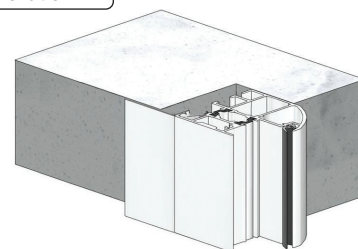

Porte d'entrée Select 65-600 - CH 703

Porte d'entrée élégante et moderne en acier et aluminium, en dimensions standards et sur-mesure

Hautes performances techniques :

Isolation thermique supérieure jusqu'à 1,00 W/m².K.
Triple vitrage isolant de 77 mm d'épaisseur.
Étanchéité parfaite grâce à sa double ligne de joints continus.

Pattes de fixation pour pose applique fournies.
Différents profils pour installation adaptée à toute situation.
Articulations réglables en trois dimensions.

Dimensions de tableau étendues :

Pour une porte seule :
Largeur tableau de 628 à 1270 mm
Hauteur tableau de 1839 à 2260 mm

Pour porte avec partie fixe vitrée :
Largeur tableau jusqu'à 2270 mm
Hauteur tableau jusqu'à 2760 mm

• LES COULEURS

<p>Couleur standard</p> <p>RAL 9016</p>	<p>Couleurs préférées MatchColor</p> <p>RAL 7012 RAL 7015 RAL 7030</p> <p>RAL 7035 RAL 7039 RAL 7040</p> <p>RAL 8028 RAL 9005 CH 703</p>	<p>Couleurs préférées</p> <p>RAL 1015 RAL 3003 RAL 3004 RAL 5010</p> <p>RAL 6005 RAL 6009 RAL 7037 RAL 9002</p> <p>RAL 9006 RAL 9007 CH 907</p>	<p>Matt deluxe</p> <p>CH 703 CH 7016</p> <p>CH 8028 CH 9006</p> <p>CH 9007 CH 9016</p>	<p>Couleurs structurées aspect sablé</p> <p>Noir 2100 Gris foncé 2900</p>	<p>Finition Decograin</p> <p>Chêne doré Chêne foncé Chêne nuit</p> <p>Chêne Winchester Titan metallic CH 703</p>
--	---	--	---	--	---

• OPTIONS & ÉQUIPEMENTS COMPLÉMENTAIRES POSSIBLES

Imposte et partie latérale fixe vitrée

Verre clair

Verre sablé

Poignées et béquilles

Nombreux profils et cornières de rénovation

Porte de garage coordonnée

Serrure motorisée