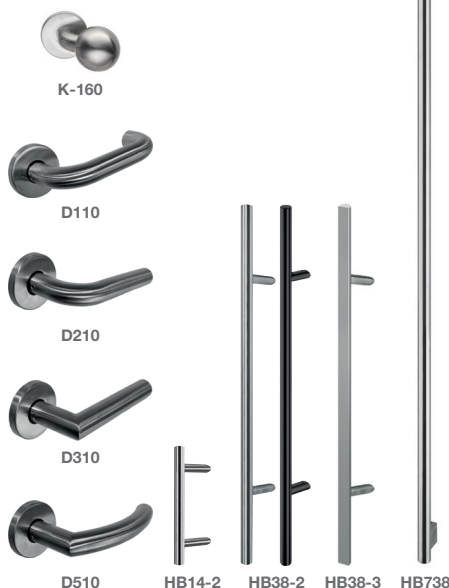

Sécurité face aux tentatives d'intrusion :

Serrure à crochets à verrouillage 5 pènes.
Dispositif d'anti-dégondage exclusif.
Possibilité de contacts intégrés pour raccordement à une alarme.

Qualité et durabilité :

Pattes de fixation pour pose applique fournies.
Différents profils pour installation adaptée à toute situation.
Articulations réglables en trois dimensions.

Dimensions de tableau étendues :

Pour une porte seule :
Largeur tableau de 628 à 1270 mm
Hauteur tableau de 1839 à 2260 mm

Pour porte avec partie fixe vitrée :
Largeur tableau jusqu'à 2270 mm
Hauteur tableau jusqu'à 2760 mm

• LES COULEURS

<p>Couleur standard</p> <p>RAL 9016</p>	<p>Couleurs préférées MatchColor</p> <p>RAL 7012 RAL 7015 RAL 7030</p> <p>RAL 7035 RAL 7039 RAL 7040</p> <p>RAL 8028 RAL 9005 CH 703</p>	<p>Couleurs préférées</p> <p>RAL 1015 RAL 3003 RAL 3004 RAL 5010</p> <p>RAL 6005 RAL 6009 RAL 7037 RAL 9002</p> <p>RAL 9006 RAL 9007 CH 907</p>	<p>Matt deluxe</p> <p>CH 703 CH 7016</p> <p>CH 8028 CH 9006</p> <p>CH 9007 CH 9016</p>	<p>Couleurs structurées aspect sablé</p> <p>Noir 2100 Gris foncé 2900</p>	<p>Finition Decograin</p> <p>Chêne doré Chêne foncé Chêne nuit</p> <p>Chêne Winchester Titan metallic CH 703</p>
--	---	--	---	--	---

• OPTIONS & ÉQUIPEMENTS COMPLÉMENTAIRES POSSIBLES

Imposte et partie latérale fixe vitrée

Verre clair

Verre sablé

Poignées et béquilles

Nombreux profils et cornières de rénovation

Porte de garage coordonnée

Serrure motorisée