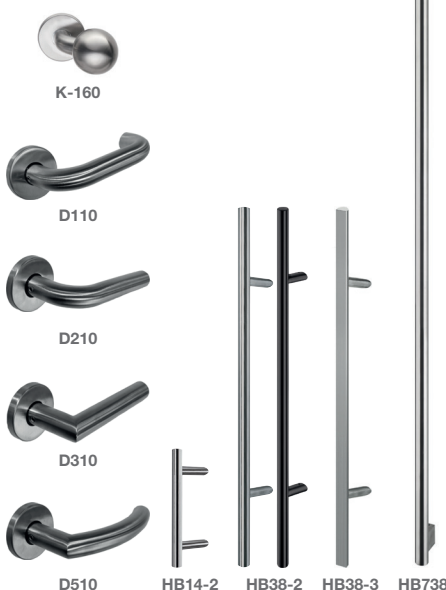

Pattes de fixation pour pose applique fournies.  
Différents profils pour installation adaptée à toute situation.  
Articulations réglables en trois dimensions.

**Dimensions de tableau étendues :**

**Pour une porte seule :**  
Largeur tableau de 803 à 1270 mm  
Hauteur tableau de 1839 à 2260 mm

**Pour porte avec partie fixe vitrée :**  
Largeur tableau jusqu'à 2270 mm  
Hauteur tableau jusqu'à 2760 mm

• LES COULEURS

<p><b>Couleur standard</b></p> <p>RAL 9016</p>	<p><b>Couleurs préférentielles MatchColor</b></p> <p>RAL 7012 RAL 7015 RAL 7030</p> <p>RAL 7035 RAL 7039 RAL 7040</p> <p>RAL 8028 RAL 9005 CH 703</p>	<p><b>Couleurs préférentielles</b></p> <p>RAL 1015 RAL 3003 RAL 3004 RAL 5010</p> <p>RAL 6005 RAL 6009 RAL 7037 RAL 9002</p> <p>RAL 9006 RAL 9007 CH 907</p>	<p><b>Matt deluxe</b></p> <p>CH 703 CH 7016</p> <p>CH 8028 CH 9006</p> <p>CH 9007 CH 9016</p>	<p><b>Couleurs structurées aspect sablé</b></p> <p>Noir 2100 Gris foncé 2900</p>	<p><b>Finition Decograin</b></p> <p>Chêne doré Chêne foncé Chêne nuit</p> <p>Chêne Winchester Titan metallic CH 703</p>
--	---	--	---	--	---

• OPTIONS & ÉQUIPEMENTS COMPLÉMENTAIRES POSSIBLES

**Imposte et partie latérale fixe vitrée**

Verre clair

Verre sablé

**Poignées et béquilles**

**Nombreux profils et cornières de rénovation**

**Porte de garage coordonnée**