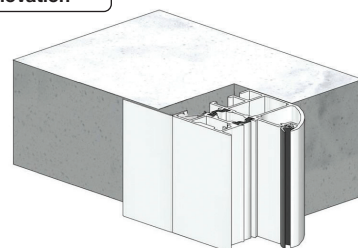

Porte d'entrée Select 65-780 - Decograin Chêne foncé

Porte d'entrée élégante et moderne en acier et aluminium, en dimensions standards et sur-mesure

**Hautes performances techniques :**

Isolation thermique supérieure jusqu'à 0,93 W/m².K.  
Triple vitrage isolant de 61 mm d'épaisseur.  
Étanchéité parfaite grâce à sa double ligne de joints continus.

Pattes de fixation pour pose applique fournies.  
Différents profils pour installation adaptée à toute situation.  
Articulations réglables en trois dimensions.

**Dimensions de tableau étendues :**

**Pour une porte seule :**  
Largeur tableau de 803 à 1270 mm  
Hauteur tableau de 1839 à 2260 mm

**Pour porte avec partie fixe vitrée :**  
Largeur tableau jusqu'à 2270 mm  
Hauteur tableau jusqu'à 2760 mm

• LES COULEURS

<p><b>Couleur standard</b></p> <p>RAL 9016</p>	<p><b>Couleurs préférentielles MatchColor</b></p> <p>RAL 7012 RAL 7015 RAL 7030</p> <p>RAL 7035 RAL 7039 RAL 7040</p> <p>RAL 8028 RAL 9005 CH 703</p>	<p><b>Couleurs préférentielles</b></p> <p>RAL 1015 RAL 3003 RAL 3004 RAL 5010</p> <p>RAL 6005 RAL 6009 RAL 7037 RAL 9002</p> <p>RAL 9006 RAL 9007 CH 907</p>	<p><b>Matt deluxe</b></p> <p>CH 703 CH 7016</p> <p>CH 8028 CH 9006</p> <p>CH 9007 CH 9016</p>	<p><b>Couleurs structurées aspect sablé</b></p> <p>Noir 2100 Gris foncé 2900</p>	<p><b>Finition Decograin</b></p> <p>Chêne doré Chêne foncé Chêne nuit</p> <p>Chêne Winchester Titan metallic CH 703</p>
--	---	--	---	--	---

• OPTIONS & ÉQUIPEMENTS COMPLÉMENTAIRES POSSIBLES

**Imposte et partie latérale fixe vitrée**

Verre clair

Verre sablé

**Poignées et béquilles**

**Nombreux profils et cornières de rénovation**

**Porte de garage coordonnée**