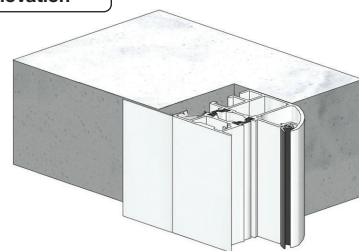

Porte d'entrée Select 65-840 - RAL 7016

Porte d'entrée élégante et moderne en acier et aluminium, en dimensions standards et sur-mesure

Hautes performances techniques :

Isolation thermique supérieure jusqu'à 0,92 W/m².K.
Triple vitrage isolant de 61 mm d'épaisseur.
Étanchéité parfaite grâce à sa double ligne de joints continus.

Pattes de fixation pour pose applique fournies.
Différents profils pour installation adaptée à toute situation.
Articulations réglables en trois dimensions.

Dimensions de tableau étendues :

Pour une porte seule :
Largeur tableau de 728 à 1270 mm
Hauteur tableau de 1839 à 2260 mm

Pour porte avec partie fixe vitrée :
Largeur tableau jusqu'à 2270 mm
Hauteur tableau jusqu'à 2760 mm

• LES COULEURS

Couleur standard	Couleurs préférentielles MatchColor	Couleurs préférentielles	Matt deluxe	Couleurs structurées aspect sablé	Finition Decograin
RAL 9016	RAL 7012, RAL 7015, RAL 7030	RAL 1015, RAL 3003, RAL 3004, RAL 5010	CH 703, CH 7016	Noir 2100, Gris foncé 2900	Chêne doré, Chêne foncé, Chêne nuit
Couleur usuelle MatchColor	RAL 7035, RAL 7039, RAL 7040	RAL 6005, RAL 6009, RAL 7037, RAL 9002	CH 8028, CH 9006	Chêne Winchester, Titan métallique CH 703	
RAL 7016	RAL 8028, RAL 9005, CH 703	RAL 9006, RAL 9007, CH 907	CH 9007, CH 9016		

• OPTIONS & ÉQUIPEMENTS COMPLÉMENTAIRES POSSIBLES

Imposte et partie latérale fixe vitrée

Verre clair

Verre sablé

Serrure motorisée

BiSecur

Poignées et béquilles

Nombreux profils et cornières de rénovation