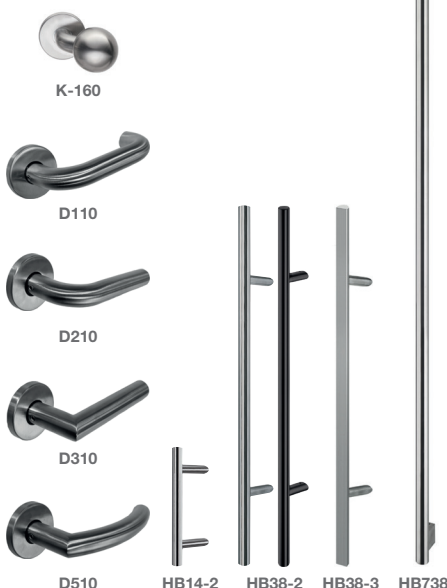

Pattes de fixation pour pose applique fournies.
Différents profils pour installation adaptée à toute situation.
Articulations réglables en trois dimensions.

Dimensions de tableau étendues :

Pour une porte seule :
Largeur tableau de 728 à 1270 mm
Hauteur tableau de 1839 à 2260 mm

Pour porte avec partie fixe vitrée :
Largeur tableau jusqu'à 2270 mm
Hauteur tableau jusqu'à 2760 mm

• LES COULEURS

Couleur standard	Couleurs préférentielles MatchColor	Couleurs préférentielles	Matt deluxe	Couleurs structurées aspect sablé	Finition Decograin
RAL 9016	RAL 7012, RAL 7015, RAL 7030	RAL 1015, RAL 3003, RAL 3004, RAL 5010	CH 703, CH 7016	Noir 2100, Gris foncé 2900	Chêne doré, Chêne foncé, Chêne nuit
Couleur usuelle MatchColor	RAL 7035, RAL 7039, RAL 7040	RAL 6005, RAL 6009, RAL 7037, RAL 9002	CH 8028, CH 9006	Chêne Winchester, Titan métallique CH 703	
RAL 7016	RAL 8028, RAL 9005, CH 703	RAL 9006, RAL 9007, CH 907	CH 9007, CH 9016		

• OPTIONS & ÉQUIPEMENTS COMPLÉMENTAIRES POSSIBLES

Imposte et partie latérale fixe vitrée

Verre clair

Verre sablé

Serrure motorisée

BiSecur

Poignées et béquilles

Nombreux profils et cornières de rénovation

Porte de garage coordonnée