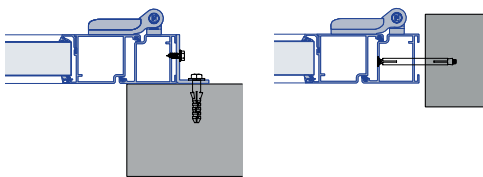

• ZOOM TECHNIQUE

2 Paumelles noires, blanches ou aluminium ton naturel à réglage tridimensionnel.

Paumelles invisibles noires, en option

Paumelles standard

Huisserie tubulaire épaisseur 60 mm en aluminium de la même finition que le vantail.
Pré-perçée en option, en fonction de la mise en oeuvre choisie (dans ou derrière la baie), goujons d'ancrage fournis.

Joint de vantail et d'huissierie 3 côtés.

Joint à double lèvres dans la zone de seuil.

Panneau en acier galvanisé double paroi, injecté de mousse polyuréthane sans CFC, épaisseur 42 mm.
Composé de plusieurs sections de même hauteur, finition extérieure associée à la porte à déplacement latéral, finition intérieure Stucco blanc similaire au RAL 9002.

Garniture synthétiques noires sur rosaces ovales (ton aluminium naturel en option). Serrure encastrée à verrouillage 1 point ou 3 points à crochets, en option. Cylindre profilé, 3 clés.

Cadre de vantail profil aluminium large.

Seuil aluminium démontable.

• DIMENSIONS

Montage derrière la baie

Montage dans la baie