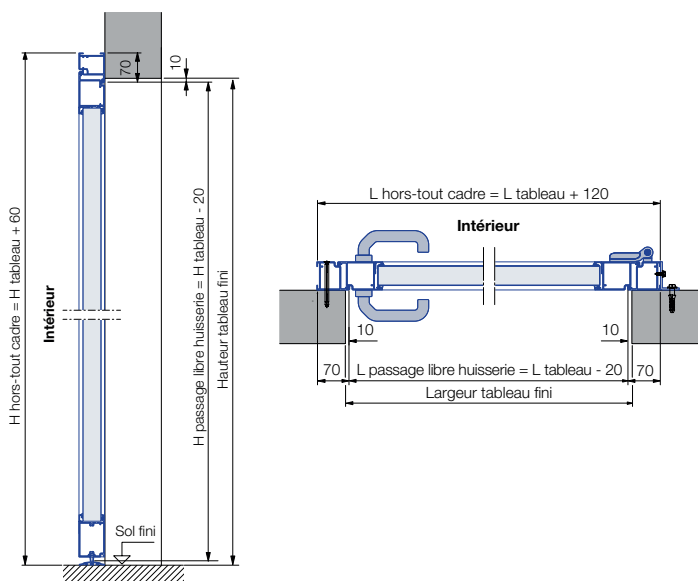

• ZOOM TECHNIQUE

2 Paumelles noires, blanches ou aluminium ton naturel à réglage tridimensionnel.

Paumelles invisibles noires, en option

Paumelles standard

Huisserie tubulaire épaisseur 60 mm en aluminium de la même finition que le vantail.
Pré-perçée en option, en fonction de la mise en oeuvre choisie (dans ou derrière la baie), goujons d'ancrage fournis.

Joint de vantail et d'huissierie 3 côtés.

Joint à double lèvres dans la zone de seuil.

Panneau en acier galvanisé double paroi, injecté de mousse polyuréthane sans CFC, épaisseur 42 mm.
Composé de plusieurs sections de même hauteur, finition extérieure associée à la porte à déplacement latéral, finition intérieure Stucco blanc similaire au RAL 9002.

Garniture synthétiques noires sur rosaces ovales (ton aluminium naturel en option). Serrure encastrée à verrouillage 1 point ou 3 points à crochets, en option. Cylindre profilé, 3 clés.

Cadre de vantail profil aluminium large.

Seuil aluminium démontable.

• DIMENSIONS

Montage derrière la baie

Montage dans la baie