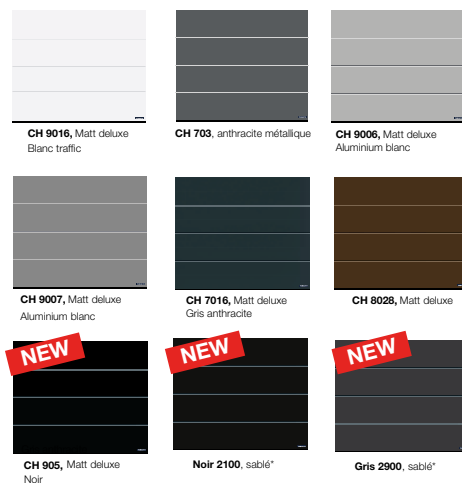

Porte de garage Sectionnelle Euromatic

Gamme 2023

■ Rainures M avec surface Woodgrain

■ Rainures L avec surface Slategrain

■ Rainures L avec surface Planar

Porte de garage Sectionnelle Euromatic

■ Rainures M avec surface **Woodgrain**

Nouveautés 2023

RAL 9005, noir foncé

RAL 1015, ivoire clair*

RAL 7035, gris clair*

■ Rainures L avec surface **Slategrain**

RAL 9005, noir foncé

RAL 1015, ivoire clair*

RAL 7035, gris clair*

Noir 2100, sablé*

Gris 2900, sablé*

■ Rainures L avec surface **Planar**

CH 905, Matt deluxe
Noir

Noir 2100, sablé*

Gris 2900, sablé*