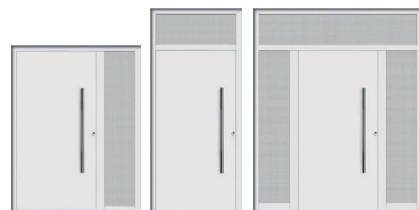

Parties latérales et imposte vitrées