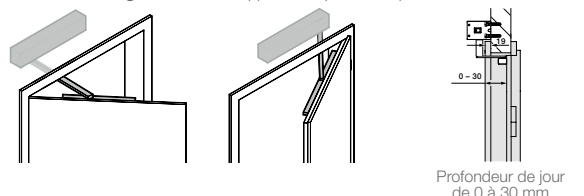

**Dimensions** : 60 x 560 x 78 mm.  
**Poids** : 2,9 kg

Contrôlé selon la norme européenne

Contrôle TÜV et marquage GS

EN 16005

• COULEURS

Argent

Blanc

• TYPES DE MONTAGE

Avec glissière - côté paumelles tirant

Recouvrement de porte 40 mm max.

Avec glissière - côté opposé aux paumelles poussant

Profondeur de jour de 0 à 30 mm

Avec bras à compas - côté opposé aux paumelles poussant

• PERFORMANCES

Tension de raccordement		100 - 240 V CA, 50/90 Hz
Puissance nominale		0,15 kW
Consommation en veille		Env. 1 W
Angle d'ouverture		Max. 115°
Durée d'ouverture réglable		Env. 5 à 10 s
Longévité testée		200 000 cycles / 600 cycles par jour
Indice de protection		IP 20 (uniquement pour zones sèches)
Largeur de porte		De 610 à 1100 mm
Hauteur de porte		Jusqu'à 2250 mm
Poids de porte		Jusqu'à 125 kg (largeur de porte jusqu'à 860 mm) Jusqu'à 100 kg (largeur de porte jusqu'à 985 mm) Jusqu'à 80 kg (largeur de porte jusqu'à 1110 mm)