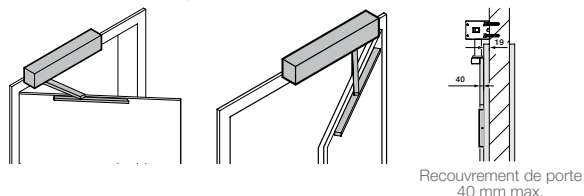

Avec glissière - côté opposé aux paumelles poussant