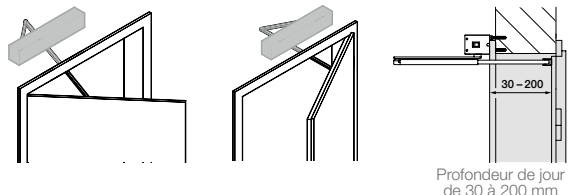

**Dimensions** : 60 x 560 x 78 mm.  
**Poids** : 2,9 kg

Contrôlé selon la norme européenne

Contrôle TÜV et marquage GS

EN 16005

• COULEURS

Argent

Blanc

• TYPES DE MONTAGE

Avec glissière - côté paumelles tirant

Recouvrement de porte 40 mm max.

Avec glissière - côté opposé aux paumelles poussant

Profondeur de jour de 0 à 30 mm

Avec bras à compas - côté opposé aux paumelles poussant

• PERFORMANCES

Tension de raccordement		100 - 240 V CA, 50/90 Hz
Puissance nominale		0,15 kW
Consommation en veille		Env. 1 W
Angle d'ouverture		Max. 115°
Durée d'ouverture réglable		Env. 5 à 10 s
Longévité testée		200 000 cycles / 600 cycles par jour
Indice de protection		IP 20 (uniquement pour zones sèches)
Largeur de porte		De 610 à 1100 mm
Hauteur de porte		Jusqu'à 2250 mm
Poids de porte		Jusqu'à 125 kg (largeur de porte jusqu'à 860 mm) Jusqu'à 100 kg (largeur de porte jusqu'à 985 mm) Jusqu'à 80 kg (largeur de porte jusqu'à 1110 mm)