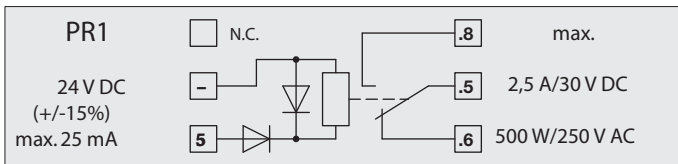

Art.-Nr.: 437 130 - IP 54

TR30G005-C

Art.-Nr.: 437 130 - IP 54

TR30G005-C

Art.-Nr.: 437 130 - IP 54

TR30G005-C

Art.-Nr.: 437 130 - IP 54

TR30G005-C