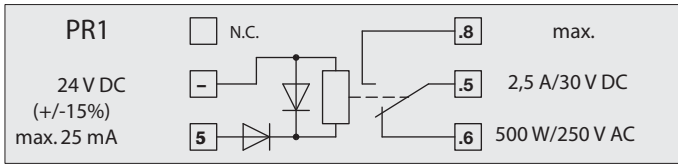

Art.-Nr.: 437 130 - IP 54

TR30G005-C

Art.-Nr.: 437 130 - IP 54

TR30G005-C

Art.-Nr.: 437 130 - IP 54

TR30G005-C

Art.-Nr.: 437 130 - IP 54

TR30G005-C