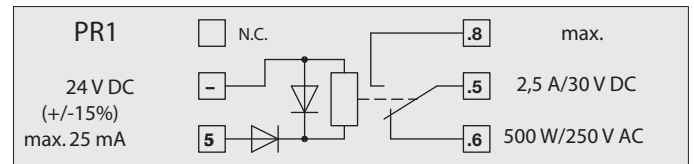

Art.-Nr.: 437 130 - IP 54

TR30G005-C

Art.-Nr.: 437 130 - IP 54

TR30G005-C

Art.-Nr.: 437 130 - IP 54

TR30G005-C

Art.-Nr.: 437 130 - IP 54

TR30G005-C