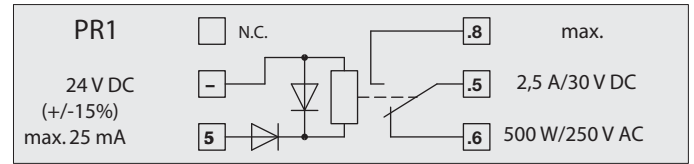

Art.-Nr.: 437 130 - IP 54

TR30G005-C

Art.-Nr.: 437 130 - IP 54

TR30G005-C

Art.-Nr.: 437 130 - IP 54

TR30G005-C

Art.-Nr.: 437 130 - IP 54

TR30G005-C